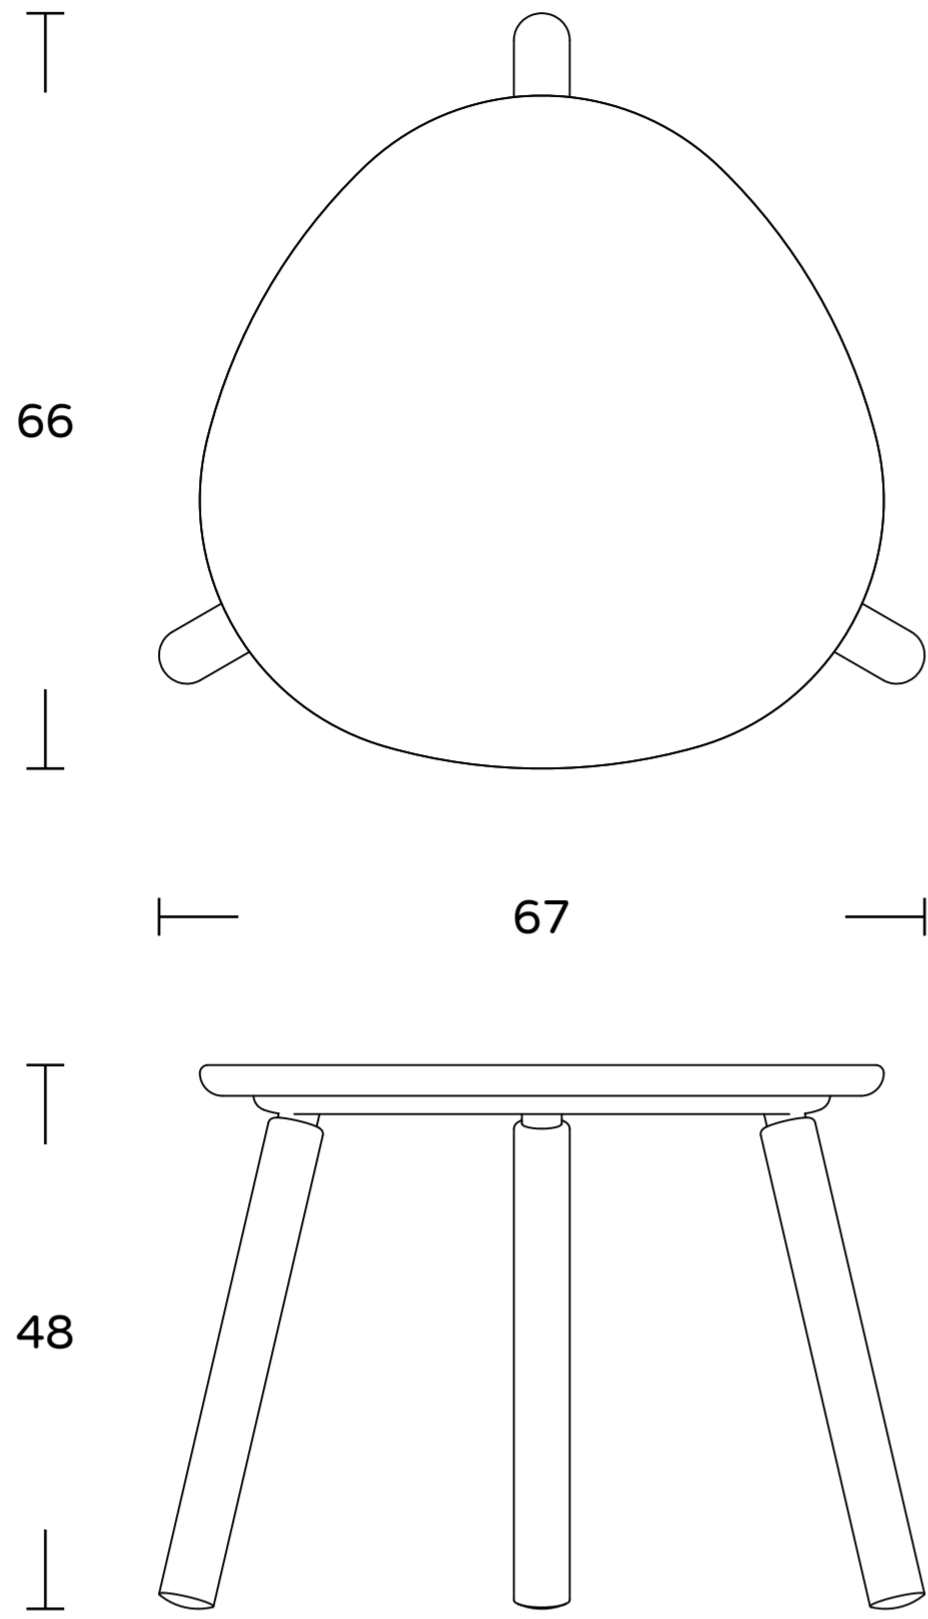

Mini Hirundo

座面款式 ↓	橡木 Oak 自然油/白油	胡桃 Walnut 自然油
木椅面	10,300	11,000
Kvadrat Atrium Trevira CS	12,100	12,800
義大利苯染鉻鞣牛革	13,200	13,900

不定時新增更多美麗的座墊面料，歡迎洽詢。
此品項尺寸固定，無接受訂製，請見諒。

Mini Mountain

	橡木 Oak 自然油/白油	胡桃 Walnut 自然油
小山桌	14,300	17,000

此品項尺寸固定，無接受訂製，請見諒。