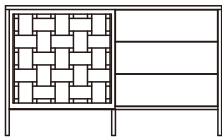

Ss-90  
W90 x D43/48 x H90cm  
 桤木 TWD 89,000/ 91,000  
 橡木 TWD 91,600/ 93,700  
 胡桃 TWD 102,800/ 105,800

Ss-120  
W120 x D43/48 x H90cm  
 桤木 TWD 97,100 / 101,200  
 橡木 TWD 100,100/ 104,300  
 胡桃 TWD 113,600/ 118,900

Ss-150  
W150 x D43/48 x H90cm  
 桤木 TWD 111,900/ 117,200  
 橡木 TWD 115,300/ 121,000  
 胡桃 TWD 132,100/ 138,900

Ss-180  
W180 x D43/48 x H90cm  
 桤木 TWD 124,100/ 127,000  
 橡木 TWD 128,300/ 131,300  
 胡桃 TWD 147,900/ 152,400

Ss-210  
W210 x D43/48 x H90cm  
 桤木 TWD 173,800/ 184,500  
 橡木 TWD 179,000/ 190,000  
 胡桃 TWD 204,200/ 217,300

Ss-240  
W240 x D43/ 48 x H90cm  
 桤木 TWD 185,000/ 193,000  
 橡木 TWD 190,800/ 199,100  
 胡桃 TWD 218,300/ 228,900

## Ss Sideboard

塗裝 | 油裝/漆裝

實木 | 櫃體、抽屜抽頭抽身、門片、層板

實木貼皮夾板 | 背板、抽屜底板

每一面編織滑門內有可自行調整高度層板x2片

訂製變更 |

編織門片與抽屜皆可變更為封閉實木門片，費用另外估算。

需訂製非以上規格，由於此系列品項製圖較於繁複，任何尺寸變動，將產生製圖費用+5,000，歡迎與我們洽詢。