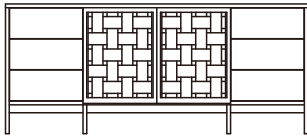

Ss-90  
W90 x D43/48 x H90cm  
 桤木 TWD 89,000/ 91,000  
 橡木 TWD 91,600/ 93,700  
 胡桃 TWD 102,800/ 105,800

Ss-120  
W120 x D43/48 x H90cm  
 桤木 TWD 97,100 / 101,200  
 橡木 TWD 100,100/ 104,300  
 胡桃 TWD 113,600/ 118,900

Ss-150  
W150 x D43/48 x H90cm  
 桤木 TWD 111,900/ 117,200  
 橡木 TWD 115,300/ 121,000  
 胡桃 TWD 132,100/ 138,900

Ss-180  
W180 x D43/48 x H90cm  
 桤木 TWD 124,100/ 127,000  
 橡木 TWD 128,300/ 131,300  
 胡桃 TWD 147,900/ 152,400

Ss-210  
W210 x D43/48 x H90cm  
 桤木 TWD 173,800/ 184,500  
 橡木 TWD 179,000/ 190,000  
 胡桃 TWD 204,200/ 217,300

Ss-240  
W240 x D43/ 48 x H90cm  
 桤木 TWD 185,000/ 193,000  
 橡木 TWD 190,800/ 199,100  
 胡桃 TWD 218,300/ 228,900

## Ss Sideboard

塗裝 | 油裝/漆裝

實木 | 櫃體、抽屜抽頭抽身、門片、層板

實木貼皮夾板 | 背板、抽屜底板

每一面編織滑門內有可自行調整高度層板x2片

訂製變更 |

編織門片與抽屜皆可變更為封閉實木門片，費用另外估算。

需訂製非以上規格，由於此系列品項製圖較於繁複，任何尺寸變動，將產生製圖費用+5,000，歡迎與我們洽詢。