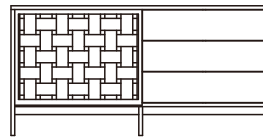

Ss-90  
W90 x D43/48 x H90cm  
 桤木 TWD 89,000/ 91,000  
 橡木 TWD 91,600/ 93,700  
 胡桃 TWD 102,800/ 105,800

Ss-120  
W120 x D43/48 x H90cm  
 桤木 TWD 97,100 / 101,200  
 橡木 TWD 100,100/ 104,300  
 胡桃 TWD 113,600/ 118,900

Ss-150  
W150 x D43/48 x H90cm  
 桤木 TWD 111,900/ 117,200  
 橡木 TWD 115,300/ 121,000  
 胡桃 TWD 132,100/ 138,900

Ss-180  
W180 x D43/48 x H90cm  
 桤木 TWD 124,100/ 127,000  
 橡木 TWD 128,300/ 131,300  
 胡桃 TWD 147,900/ 152,400

Ss-210  
W210 x D43/48 x H90cm  
 桤木 TWD 173,800/ 184,500  
 橡木 TWD 179,000/ 190,000  
 胡桃 TWD 204,200/ 217,300

Ss-240  
W240 x D43/ 48 x H90cm  
 桤木 TWD 185,000/ 193,000  
 橡木 TWD 190,800/ 199,100  
 胡桃 TWD 218,300/ 228,900

## Ss Sideboard

塗裝 | 油裝/漆裝

實木 | 櫃體、抽屜抽頭抽身、門片、層板

實木貼皮夾板 | 背板、抽屜底板

每一面編織滑門內有可自行調整高度層板x2片

訂製變更 |

編織門片與抽屜皆可變更為封閉實木門片，費用另外估算。

需訂製非以上規格，由於此系列品項製圖較於繁複，任何尺寸變動，將產生製圖費用+5,000，歡迎與我們洽詢。