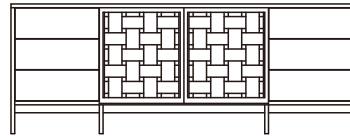

Ss-90  
W90 x D43/48 x H90cm  
 桤木 TWD 89,000/ 91,000  
 橡木 TWD 91,600/ 93,700  
 胡桃 TWD 102,800/ 105,800

Ss-120  
W120 x D43/48 x H90cm  
 桤木 TWD 97,100 / 101,200  
 橡木 TWD 100,100/ 104,300  
 胡桃 TWD 113,600/ 118,900

Ss-150  
W150 x D43/48 x H90cm  
 桤木 TWD 111,900/ 117,200  
 橡木 TWD 115,300/ 121,000  
 胡桃 TWD 132,100/ 138,900

Ss-180  
W180 x D43/48 x H90cm  
 桤木 TWD 124,100/ 127,000  
 橡木 TWD 128,300/ 131,300  
 胡桃 TWD 147,900/ 152,400

Ss-210  
W210 x D43/48 x H90cm  
 桤木 TWD 173,800/ 184,500  
 橡木 TWD 179,000/ 190,000  
 胡桃 TWD 204,200/ 217,300

Ss-240  
W240 x D43/ 48 x H90cm  
 桤木 TWD 185,000/ 193,000  
 橡木 TWD 190,800/ 199,100  
 胡桃 TWD 218,300/ 228,900

## Ss Sideboard

塗裝 | 油裝/漆裝

實木 | 櫃體、抽屜抽頭抽身、門片、層板

實木貼皮夾板 | 背板、抽屜底板

每一面編織滑門內有可自行調整高度層板x2片

訂製變更 |

編織門片與抽屜皆可變更為封閉實木門片，費用另外估算。

需訂製非以上規格，由於此系列品項製圖較於繁複，任何尺寸變動，將產生製圖費用+5,000，歡迎與我們洽詢。