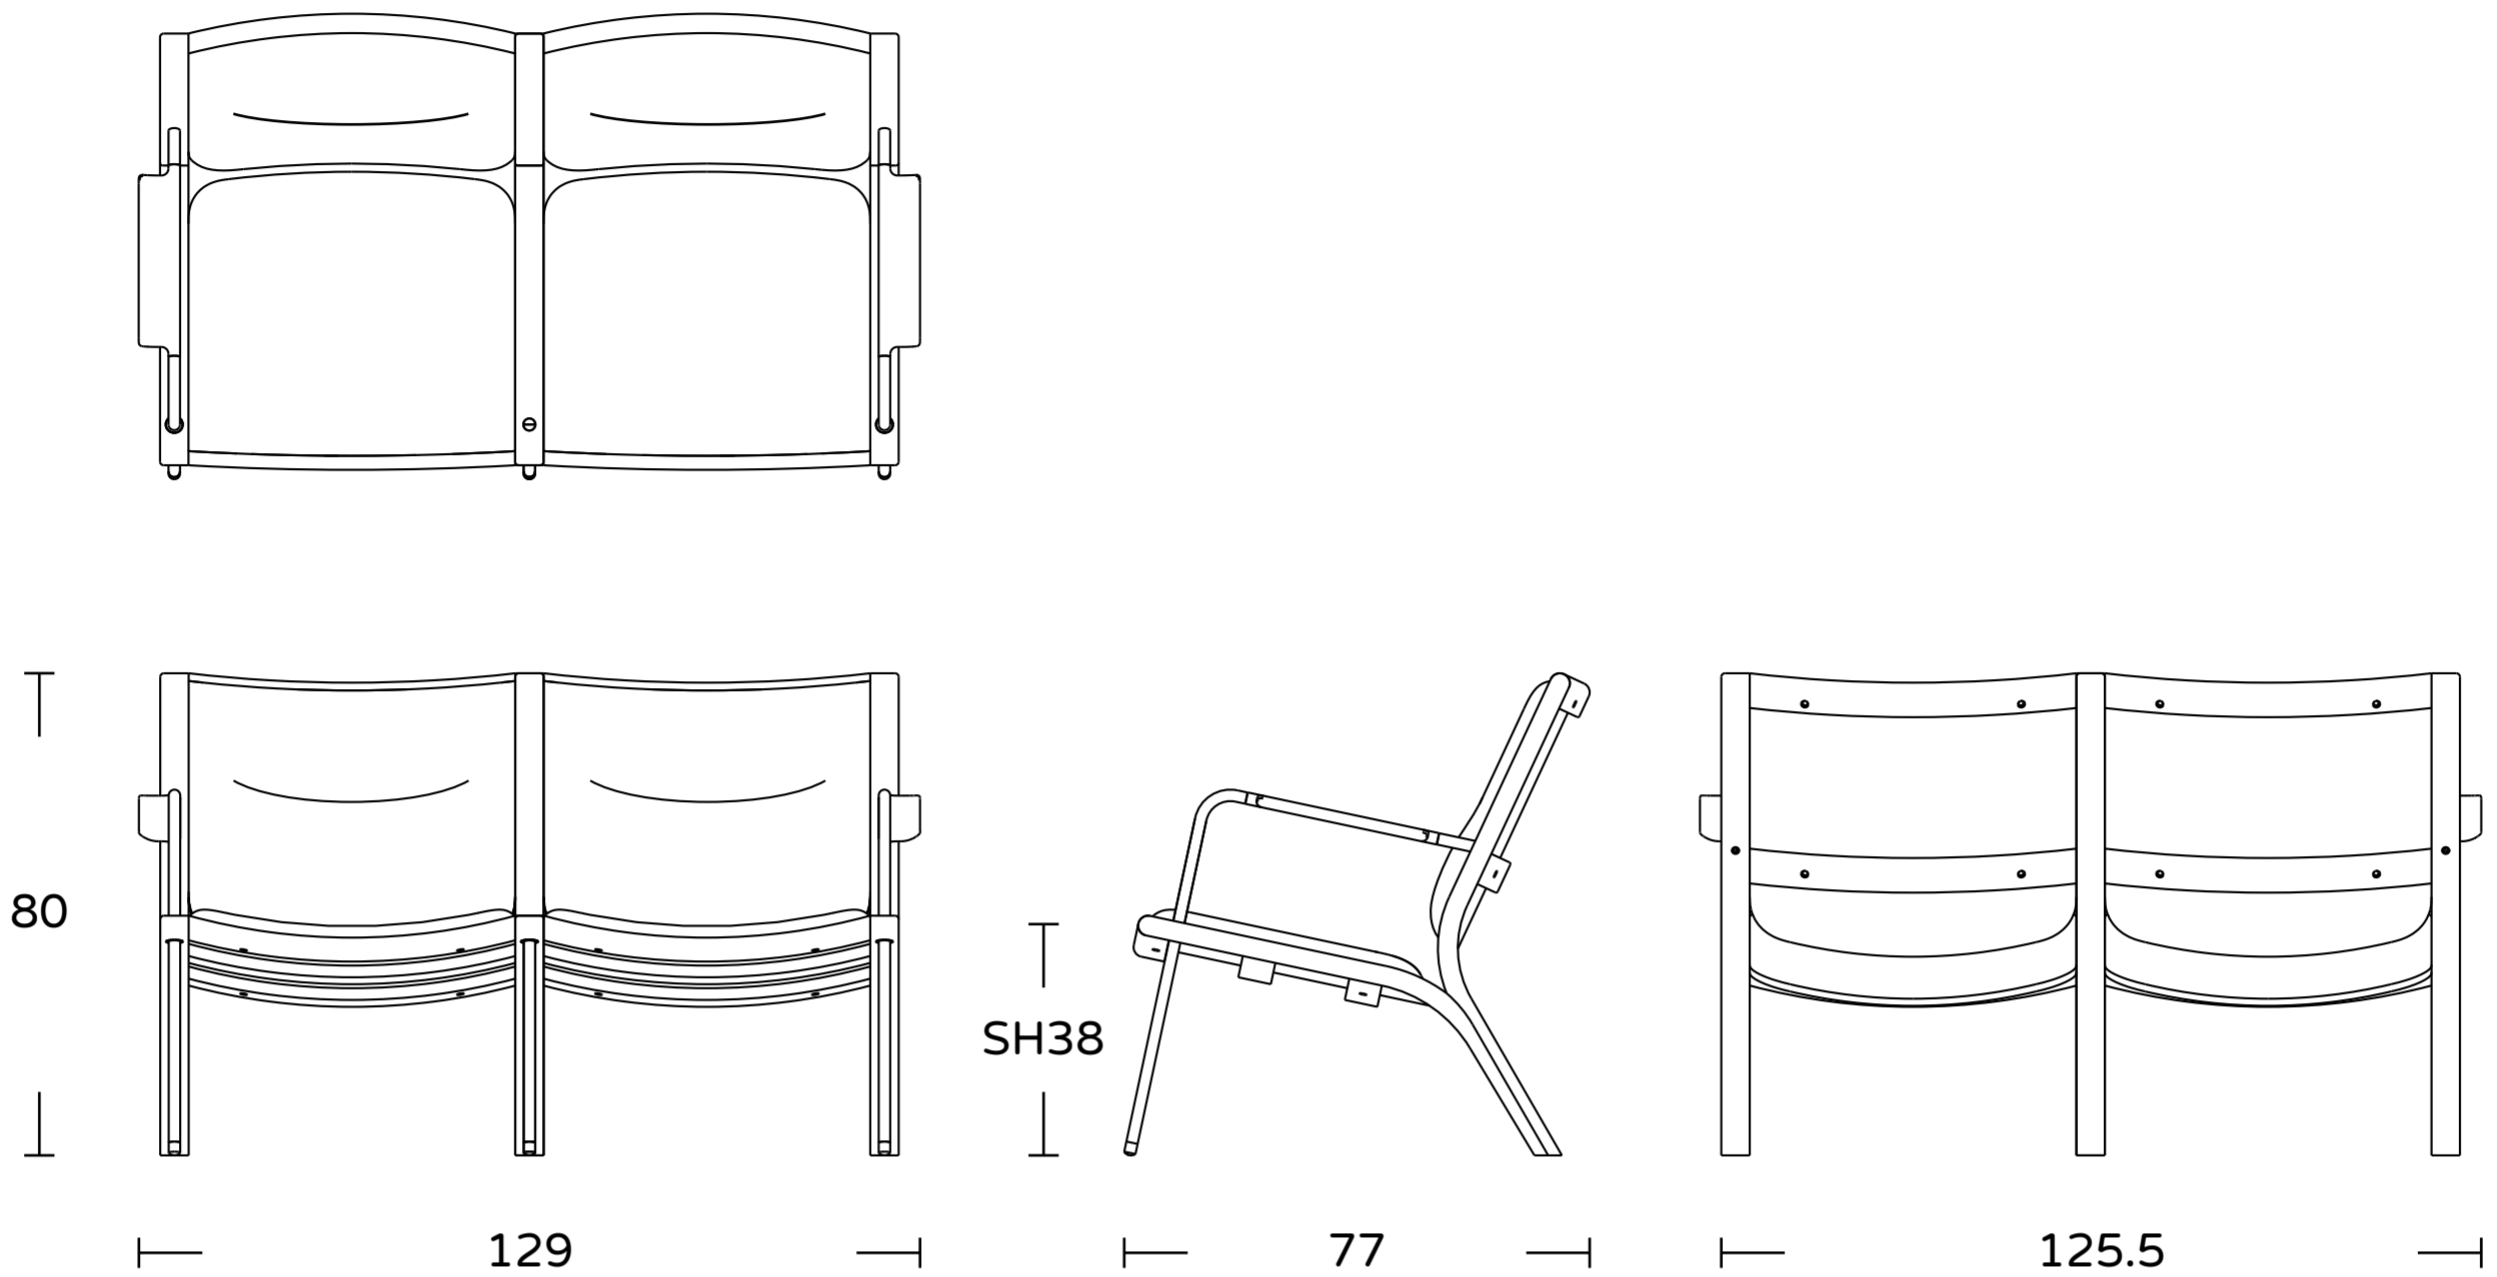

Y4 Lounge Chair - for one

面料款式 ↓	Ash 梣木	Oak 橡木	Walnut 胡桃
Fibreguard 有機棉混紡	46,300	49,100	53,600
Casal Acquaclean 軟厚絨面聚酯纖維	48,500	51,300	55,800
Kvadrat Fiord 2 圓點立體編織羊毛	49,100	51,900	56,400
Kvadrat Hallingdal 65 Classic 經緯編織羊毛	49,900	52,700	57,200
義大利苯染鉻鞣牛革	57,200	60,000	64,500

以上價格為「羽翅扶手」搭配「手工髮絲不鏽鋼本色」
| 扶手換成圓柱款 -1,500
| 不鏽鋼換成粉體烤漆霧黑 -2,000

不定時新增更多美麗的座墊面料，歡迎洽詢。

Y4 Lounge Chair - for two

面料款式 ↓	Ash 梣木	Oak 橡木	Walnut 胡桃
Fibeguard 有機棉混紡	73,900	79,500	88,500
Casal Acquaclean 軟厚絨面聚酯纖維	78,300	83,900	92,900
Kvadrat Fiord 2 圓點立體編織羊毛	79,500	85,100	94,100
Kvadrat Hallingdal 65 Classic 經緯編織羊毛	81,300	86,900	95,900
義大利苯染鉻鞣牛革	95,700	101,300	110,300