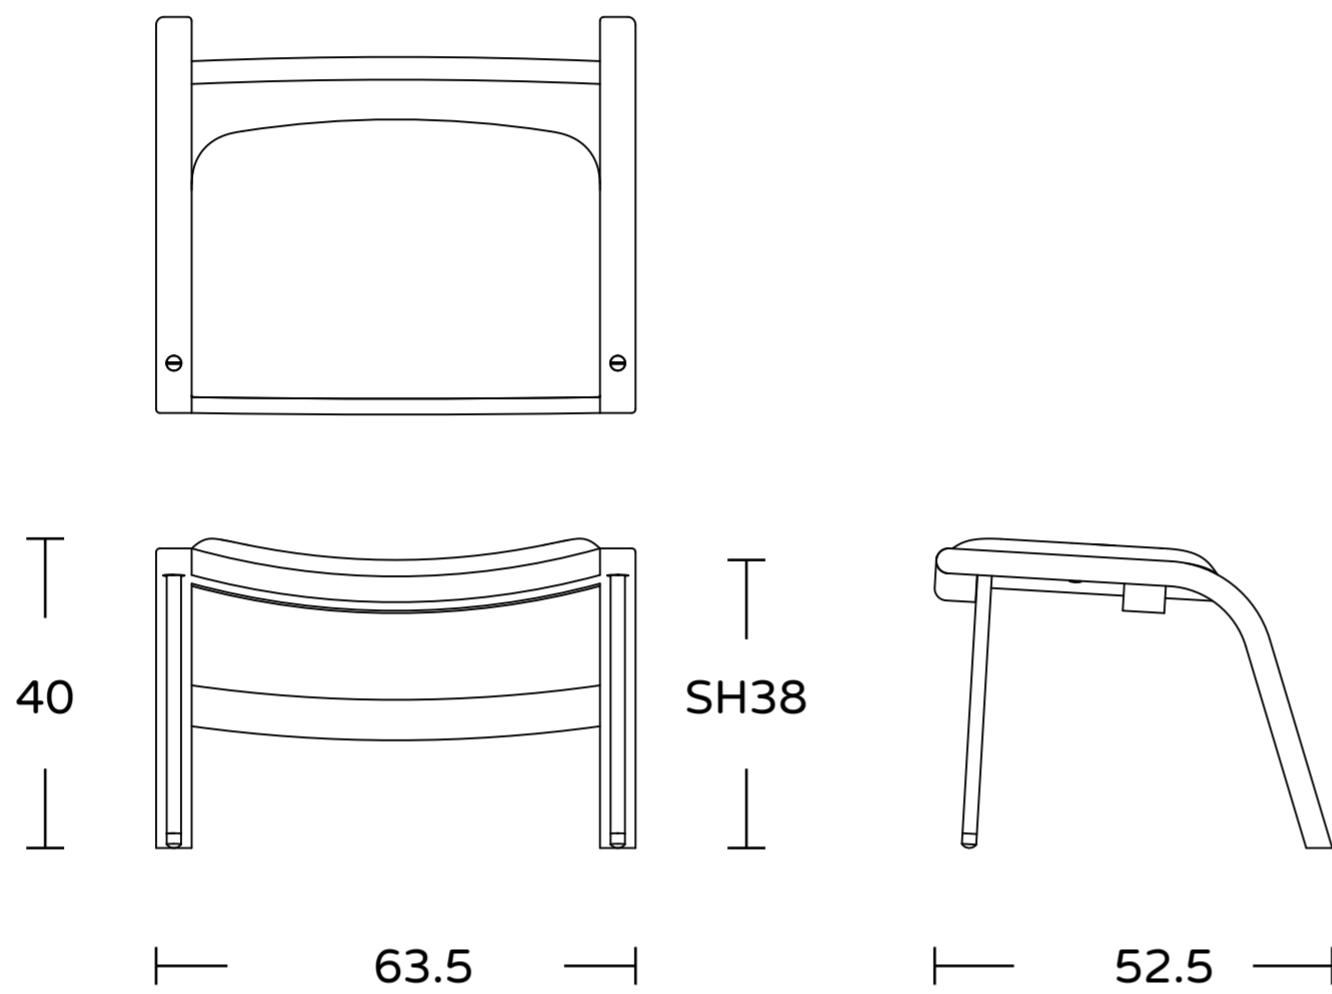

Y4 Lounge Chair - footstool

面料款式 ↓	Ash 梣木	Oak 橡木	Walnut 胡桃
Fibeguard 有機棉混紡	26,500	27,800	29,800
Casal Acquaclean 軟厚絨面聚酯纖維	27,600	28,900	30,900
Kvadrat Fiord 2 圓點立體編織羊毛	27,900	29,200	31,200
Kvadrat Hallingdal 65 Classic 經緯編織羊毛	28,300	29,600	31,600
義大利苯染鉻鞣牛革	31,900	33,200	35,200

不定時新增更多美麗的座墊面料，歡迎洽詢。